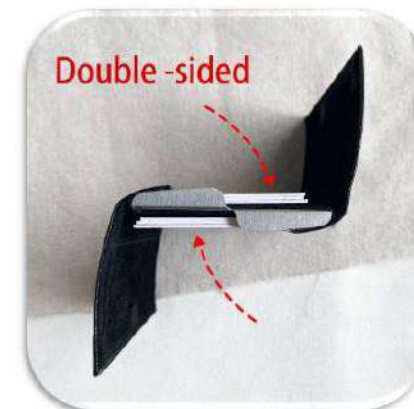

Porte carte visite

Porte carte 3 volets en simili RFID
Ref: KB-1

Porte carte RFID en simili noir avec c metal
Ref: 9054

**Porte carte visite RFID noir avec plaque
chromé**
Réf: GC1028

Porte carte visite RFID noir Magsafe
Réf: GC971

Porte carte bancaire Pose GSM simili cuir
BLEU/BLANC
Réf: YBG1808-345

Porte carte visite simili
Réf: FNH005 / FNCY136

Porte carte visite en métal
Réf: 3410

Porte carte visite double face
Réf: NY-0715-2

Porte carte visite feuilles
Réf: G20171029-20

Porte carte visite album
Réf: G20171029-22

Porte carte visite avec porte clé
Réf: L-2300-001

Porte carte visite simili + Stylo mini
Réf: 83247-01-P38A

Porte carte visite simili
Réf: 86498V67

Porte carte visite simili
Réf: 86574-01