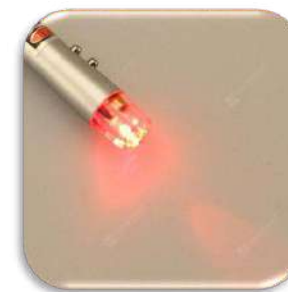

Réf: 60071

Réf: 60073

Réf: B62829

Réf: B62879-04

Réf: K529-001

**Porte clés torche lumineux avec
mousqueton**

Réf: D1025-16

Porte clé bidon métal