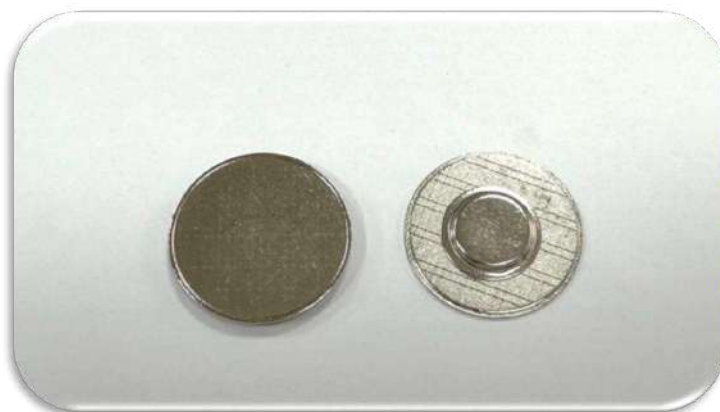

Pins

Pins métal drapeau Maroc flag 1.8X1.4CM
Réf: MCH-03

Pins métal double drapeau dorée
1,5x1,2cm /3,3x1,8cm
Réf: MCH-02

Pins avec mécanisme aimanté 2.5CM
Réf: MCH-04

Pins en plastique 6,5cm
Réf: LC569-002